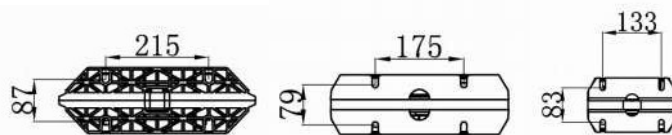

RANGO DE DETECCIÓN

TIPO ETIQUETA	ADHESIVA	RÍGIDA
FOTO		
RANGO(ambos lados)	cm	cm
CA3501L	85	105
CA3500L	85	105
CA3500S	75	95

Patent No. ZL201830267400.8

MEDIDAS

Model	Descripción	Dimensiones (W.W.T) (mm)	Peso (kg)
CA3501 LC	Antena Masster, marco PVC, tamaño estándar	1550•410•137	7.2
CA3501 LS	Antena Esclava, marco PVC, tamaño estándar		6.0
CA3500 LC	Antena Master, marco acrílico, tamaño estándar	1550•350•117.5	18.4
CA3500 LS	Antena Esclava, marco acrílico, tamaño estándar		17.0
CA3500 SC	Antena Master, marco acrílico, tamaño pequeño	1460•200•122	11.8
CA3500 SS	Antena Esclava, marco acrílico, tamaño pequeño		10.5