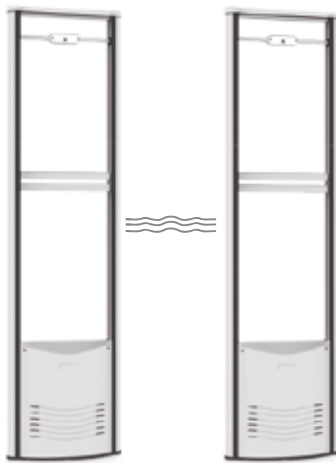

ATENTO 2.0 CLASSIC/GRAND

EI SISTEMA "AM" CON GESTIÓN REMOTA

ATENTO 2.0 CLASSIC
CA78L/E1

ATENTO 2.0 GRAND
CA78X/E1

ADDING VALUE TO RETAIL

El control remoto permite administrar las antenas con sintonización remota y monitoreo del sistema en tiempo real. Las antenas Atento vienen con un diseño ABS en un tamaño estándar, pero también en un diseño que ha sido desarrollado para tiendas con pasillos más amplios.

2.0 Classic/Grand la solución de seguridad óptima para mejorar la estética de la tienda y potenciar las ventas.

FEATURES

- **Gestión remota del Sistema**
Remote antenna tuning, online device monitoring and management and online technical support
- **Cuenta personas(opcional)**
Making it easy to collect customer flow data
- **Elegante Diseño**
Made from ABS
- **Rendimiento superior**
Consistent detection capabilities
Higher noise immunity
- **Fácil instalación. Alta rentabilidad**
Built-in electronics within the base cover
Increase work-efficiency
- **Disponible para varioa anchos de puerta**
Up to 2.6m (8.5ft) detection distance
Classic and Grand for your choice
Applicable in various configurations

Higher noise immunity

Interference sources like

- lightsources
- displays
- computers
- ... escalators

⚙️ Dimensions

CA78L/F1
Height: 1548mm / 61"
Width: 405mm / 16"
Depth: 130mm / 5"

CA78X/F1
Height: 1600mm / 63"
Width: 500mm / 20"
Depth: 132mm / 5"

📏 Aisle width

CA78X/F1: up to 2.6m
CA78L/F1: up to 2.2m

Central frequency
58KHz

BASE

SPECIFICATIONS

Central Frequency	58KHz
Power Consumption	60W
Fuse of PSU	2.0A
Current(max.)	0.26@230V, 0.5A@120V
Voltage	110V/220V
Weight	CA65/F3XC: 19.8kg CA65/F3XS: 18.5kg CA65XC: 25.6kg CA65XS: 24.3kg
Alarm Volume	100-130dB
Application Guide	Fashion Stores