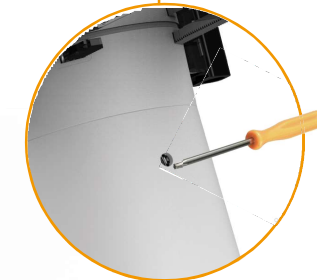

SOPORTE A102 ALTA SEGURIDAD Y ROBUSTEZ

SOPORTE ELEGANTE DE ALTA SEGURIDAD Y GRAN ROBUSTEZ

- 1.- PROVISTO DE BRACKET CON CUATRO PUNTOS DE AGARRE
- 2.- CABLE DE ACERO ROBUSTO INCORPORADO. SOPORTA MAS DE 50000 VECES LA RETIRADA DEL SMARTPHONE
- 3.- EL SISTEMA DE BLOQUEO MINIMIZA CONSIDERABLEMENTE LOS ROBOS

Desacoplamiento sencillo del cabezal

Cable retráctil robusto anti-corte

Fácil instalación (adhesivo y/o tornillo)

4 puntos de agarre para una mayor seguridad

El cable de carga queda bloqueado

SYSTEMS AND BUREAU CONTROL,S.L.
www.sbcontrol.es
sbcontrol@sbcontrol.es

Bloqueo rápido del cabezal, 360°

Especificaciones

Modelo A102

Corriente de carga:2A

Color: Blanco

Volumen Alarma:100db

4 PUNTOS DE AGARRE. 2 BRACKETS HORIZONTAL Y 2 BRACKET VERTICAL

	 <p>Modelo: B5937 Bracket : 60-120mm</p>  <p>Modelo: B5938 Bracket : 120-210mm</p>	 <p>Minimum</p> <p>60mm</p> <p>120mm</p>  <p>Maximum</p> <p>120mm</p> <p>210mm</p>
	 <p>Modelo: B5939 Bracket : 110-240mm</p>  <p>Modelo: B5940 Bracket : 160-310mm</p>	 <p>Minimum</p> <p>110mm</p> <p>160mm</p>  <p>Maximum</p> <p>240mm</p> <p>310mm</p>