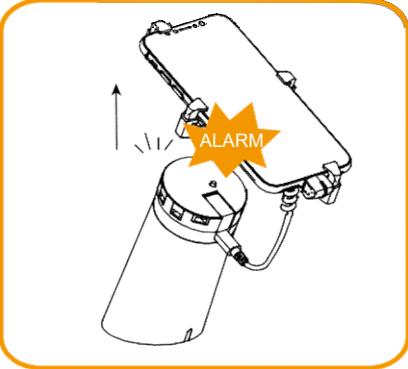

SOPORTE A102 ALTA SEGURIDAD Y ROBUSTEZ

SOPORTE ELEGANTE DE ALTA SEGURIDAD Y GRAN ROBUSTEZ

- 1.- PROVISTO DE BRACKET CON CUATRO PUNTOS DE AGARRE
- 2.- CABLE DE ACERO ROBUSTO INCORPORADO. SOPORTA MAS DE 50000 VECES LA RETIRADA DEL SMARTPHONE
- 3.- EL SISTEMA DE BLOQUEO MINIMIZA CONSIDERABLEMENTE LOS ROBOS

Desacoplamiento sencillo del cabezal

Cable retráctil robusto anti-corte

Fácil instalación (adhesivo y/o tornillo)

4 puntos de agarre para una mayor seguridad

El cable de carga queda bloqueado

SYSTEMS AND BUREAU CONTROL,S.L.
www.sbcontrol.es
sbcontrol@sbcontrol.es

Bloqueo rápido del cabezal, 360°

Especificaciones

Modelo A102

Corriente de carga:2A

Color: Blanco

Volumen Alarma:100db

4 PUNTOS DE AGARRE. 2 BRACKETS HORIZONTAL Y 2 BRACKET VERTICAL

	 <p>Modelo: B5937 Bracket : 60-120mm</p>  <p>Modelo: B5938 Bracket : 120-210mm</p>	 <p>Minimum</p> <p>60mm</p> <p>120mm</p>  <p>Maximum</p> <p>120mm</p> <p>210mm</p>
	 <p>Modelo: B5939 Bracket : 110-240mm</p>  <p>Modelo: B5940 Bracket : 160-310mm</p>	 <p>Minimum</p> <p>110mm</p> <p>160mm</p>  <p>Maximum</p> <p>240mm</p> <p>310mm</p>