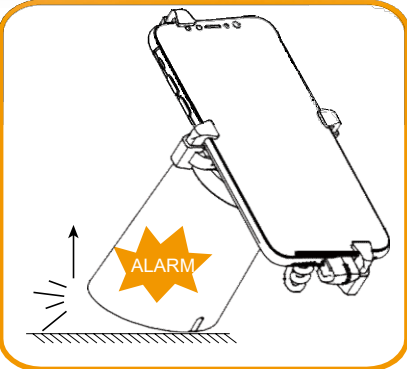

SOPORTE A102 ALTA SEGURIDAD Y ROBUSTEZ

SOPORTE ELEGANTE DE ALTA SEGURIDAD Y GRAN ROBUSTEZ

- 1.- PROVISTO DE BRACKET CON CUATRO PUNTOS DE AGARRE
- 2.- CABLE DE ACERO ROBUSTO INCORPORADO. SOPORTA MAS DE 50000 VECES LA RETIRADA DEL SMARTPHONE
- 3.- EL SISTEMA DE BLOQUEO MINIMIZA CONSIDERABLEMENTE LOS ROBOS

Desacoplamiento sencillo del cabezal

Cable retráctil robusto anti-corte

Fácil instalación (adhesivo y/o tornillo)

4 puntos de agarre para una mayor seguridad

El cable de carga queda bloqueado

SYSTEMS AND BUREAU CONTROL,S.L.
www.sbcontrol.es
sbcontrol@sbcontrol.es

Bloqueo rápido del cabezal, 360°

Especificaciones

Modelo A102

Corriente de carga:2A

Color: Blanco

Volumen Alarma:100db

4 PUNTOS DE AGARRE. 2 BRACKETS HORIZONTAL Y 2 BRACKET VERTICAL

	 <p>Modelo: B5937 Bracket : 60-120mm</p>  <p>Modelo: B5938 Bracket : 120-210mm</p>	 <p>Minimum</p> <p>60mm</p> <p>120mm</p>  <p>Maximum</p> <p>120mm</p> <p>210mm</p>
	 <p>Modelo: B5939 Bracket : 110-240mm</p>  <p>Modelo: B5940 Bracket : 160-310mm</p>	 <p>Minimum</p> <p>110mm</p> <p>160mm</p>  <p>Maximum</p> <p>240mm</p> <p>310mm</p>