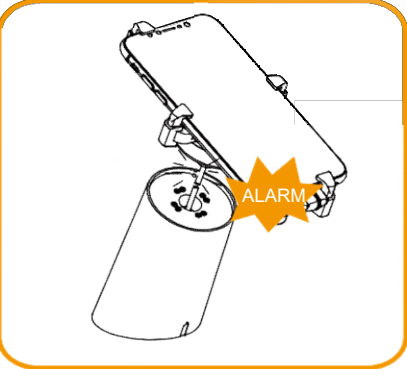

SOPORTE A102 ALTA SEGURIDAD Y ROBUSTEZ

SOPORTE ELEGANTE DE ALTA SEGURIDAD Y GRAN ROBUSTEZ

- 1.- PROVISTO DE BRACKET CON CUATRO PUNTOS DE AGARRE
- 2.- CABLE DE ACERO ROBUSTO INCORPORADO. SOPORTA MAS DE 50000 VECES LA RETIRADA DEL SMARTPHONE
- 3.- EL SISTEMA DE BLOQUEO MINIMIZA CONSIDERABLEMENTE LOS ROBOS

Desacoplamiento sencillo del cabezal

Cable retráctil robusto anti-corte

Fácil instalación (adhesivo y/o tornillo)

4 puntos de agarre para una mayor seguridad

El cable de carga queda bloqueado

SYSTEMS AND BUREAU CONTROL,S.L.
www.sbcontrol.es
sbcontrol@sbcontrol.es

Bloqueo rápido del cabezal, 360°

Especificaciones

Modelo A102

Corriente de carga:2A

Color: Blanco

Volumen Alarma:100db

4 PUNTOS DE AGARRE. 2 BRACKETS HORIZONTAL Y 2 BRACKET VERTICAL

	 <p>Modelo: B5937 Bracket : 60-120mm</p>  <p>Modelo: B5938 Bracket : 120-210mm</p>	 <p>Minimum</p> <p>60mm</p> <p>120mm</p>  <p>Maximum</p> <p>120mm</p> <p>210mm</p>
	 <p>Modelo: B5939 Bracket : 110-240mm</p>  <p>Modelo: B5940 Bracket : 160-310mm</p>	 <p>Minimum</p> <p>110mm</p> <p>160mm</p>  <p>Maximum</p> <p>240mm</p> <p>310mm</p>