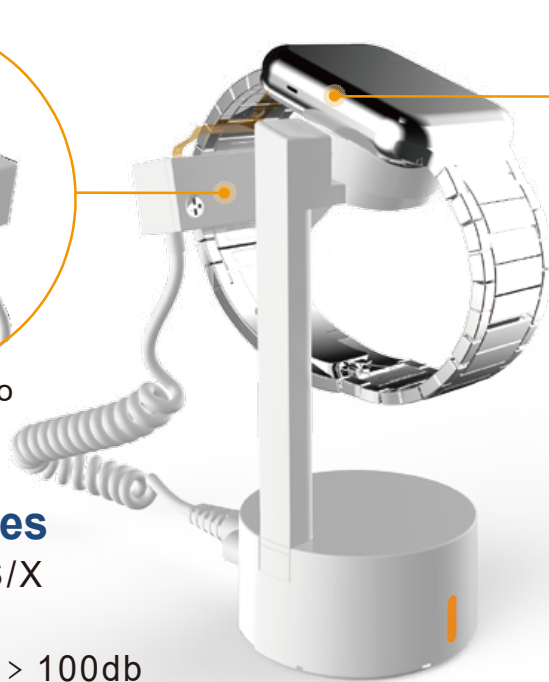

# A302. Soporte de Seguridad para Smartwacht /Smartband

- >> Soluciones Antihurto efectiva que potencian los smartwatches Apple/Samsung/Xiami.
- >> Diseño inteligente que permite al cliente interactuar con el dispositivo.
- >> Los Sensores de Alta Seguridad protegen tanto el cuerpo como la correa.

Sensor super fino

Carga Apple/Samsung /Xiaomi smartwatches

Carga Smartwatches puertos Micro USB o Tipo C

## Especificaciones

Modelo: A302-A/S/X

Color: Blanco

Volumen Alarma: > 100db

Diseño Elegante

Model: A302

B5246 FPC sensor protegiendo cuerpo y correa

## Accesorios

Modelo: B5246 Sensor flexible  
\*Pegado en la parte posterior  
\*Desechable

Modelo: B5146 Mando Control Remoto

Cable de carga Micro USB  
Modelo: B5202  
Largo: 18cm

Cable de carga Tipo "C"  
Model: B5208  
Largo: 18cm