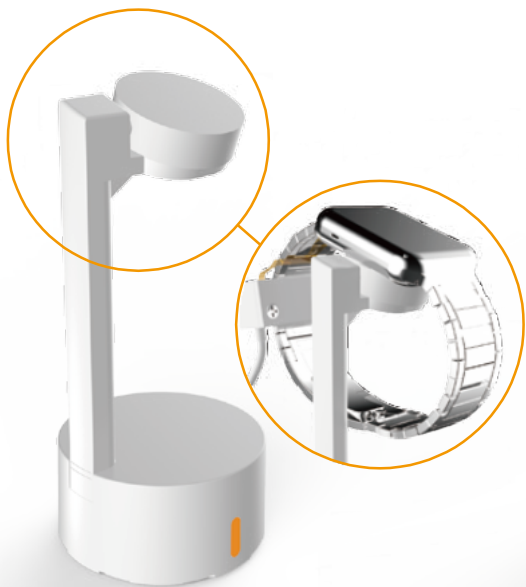

# A302. Soporte de Seguridad para Smartwacht /Smartband

- >> Soluciones Antihurto efectiva que potencian los smartwatches Apple/Samsung/Xiami.
- >> Diseño inteligente que permite al cliente interactuar con el dispositivo.
- >> Los Sensores de Alta Seguridad protegen tanto el cuerpo como la correa.

Sensor super fino

Carga Apple/Samsung /Xiaomi smartwatches

Carga Smartwatches puertos Micro USB o Tipo C

## Especificaciones

Modelo: A302-A/S/X

Color: Blanco

Volumen Alarma: > 100db

Diseño Elegante

Model: A302

B5246 FPC sensor protegiendo cuerpo y correa

## A302 series:

A302-A Soporte Apple  
de Carga y Alarma

A302-S Soporte Samsung  
de Carga y Alarma

A302-X Soporte Xiaomi  
de Carga y Alarma

A302 Soporte genérico para  
Smartwatch / Smartband