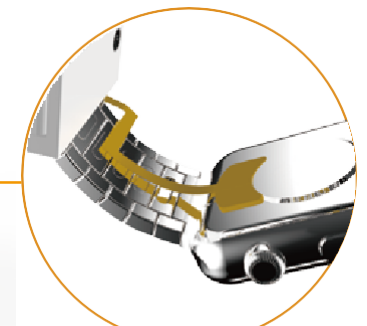

## Especificaciones

Modelo: A302-A/S/X

Color: Blanco

Volumen Alarma: > 100db

Diseño Elegante

Model: A302

B5246 FPC sensor protegiendo cuerpo y correa

## A302 series:

A302-A Soporte Apple  
de Carga y Alarma

A302-S Soporte Samsung  
de Carga y Alarma

A302-X Soporte Xiaomi  
de Carga y Alarma

A302 Soporte genérico para  
Smartwatch / Smartband