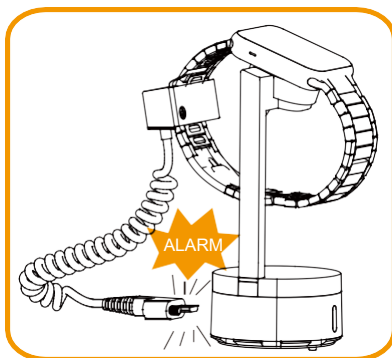

Función Multi Alarma