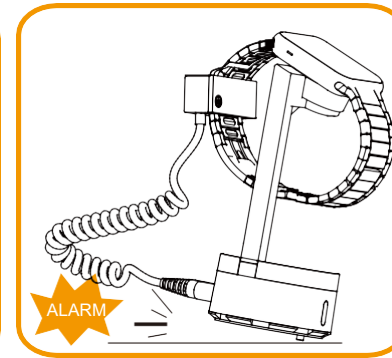

## Especificaciones

Modelo: A302-A/S/X

Color: Blanco

Volumen Alarma: > 100db

Diseño Elegante

Model: A302

B5246 FPC sensor protegiendo cuerpo y correa

## A302 series:

A302-A Soporte Apple  
de Carga y Alarma

A302-S Soporte Samsung  
de Carga y Alarma

A302-X Soporte Xiaomi  
de Carga y Alarma

A302 Soporte genérico para  
Smartwatch / Smartband

## Accesorios

Modelo: B5246 Sensor flexible  
\*Pegado en la parte posterior  
\*Desechable

Modelo: B5146 Mando Control Remoto

Cable de carga Micro USB  
Modelo: B5202  
Largo: 18cm

Cable de carga Tipo "C"  
Model: B5208  
Largo: 18cm