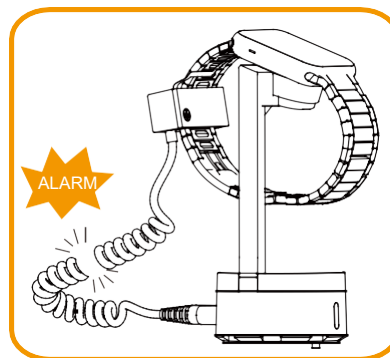

Función Multi Alarma