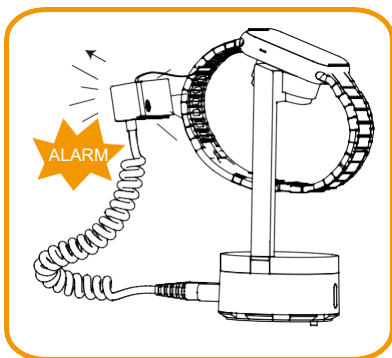

## Especificaciones

Modelo: A302-A/S/X

Color: Blanco

Volumen Alarma: > 100db

Diseño Elegante

Model: A302

B5246 FPC sensor protegiendo cuerpo y correa

## A302 series:

A302-A Soporte Apple  
de Carga y Alarma

A302-S Soporte Samsung  
de Carga y Alarma

A302-X Soporte Xiaomi  
de Carga y Alarma

A302 Soporte genérico para  
Smartwatch / Smartband

## Accesorios

Modelo: B5246 Sensor flexible  
\*Pegado en la parte posterior  
\*Desechable

Modelo: B5146 Mando Control Remoto

Cable de carga Micro USB  
Modelo: B5202  
Largo: 18cm

Cable de carga Tipo "C"  
Model: B5208  
Largo: 18cm