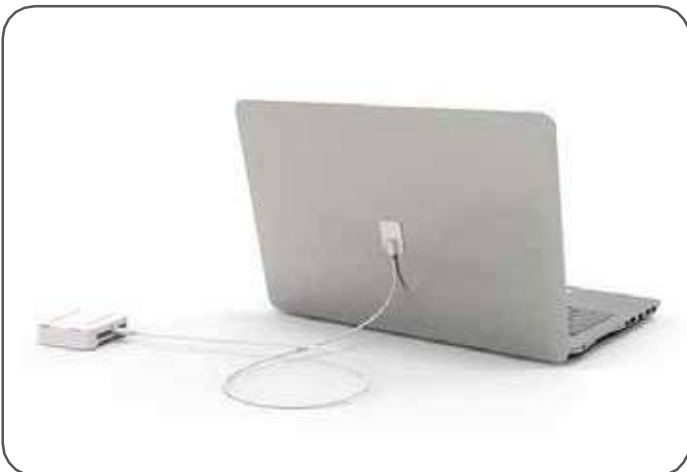

Nuevo controlador de alarma centralizado multi-puerto SB102

- Sistema de alarma exquisito. Asegure multiples productos con alta Seguridad.
- Cable del sensor bloqueado en el módulo del controlador, con mayor Seguridad
- Función de alarma múltiple, carga hasta 2/4/6/8 móviles en un solo módulo

El cable sensor queda bloqueado cuando se conecta y no puede quitarse a menos que se quite la tapa de la parte superior.

Toque libre para una mejor experiencia del cliente.

La alarma se activa si se corta el cable

Diseño elegante

Luz LED brillante

Puede asegurar hasta 8 productos simultáneamente

Características

Corriente de carga: 1A

Color: Blanco

Accesorios

2 Puertos Security Controller