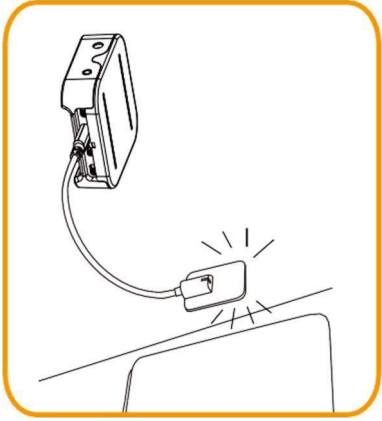

El cable sensor queda bloqueado cuando se conecta y no puede quitarse a menos que se quite la tapa de la parte superior.

Toque libre para una mejor experiencia del cliente.

La alarma se activa si se corta el cable

Diseño elegante

Luz LED brillante

Puede asegurar hasta 8 productos simultáneamente

Características

Corriente de carga: 1A

Color: Blanco

Accesorios

2 Puertos Security Controller