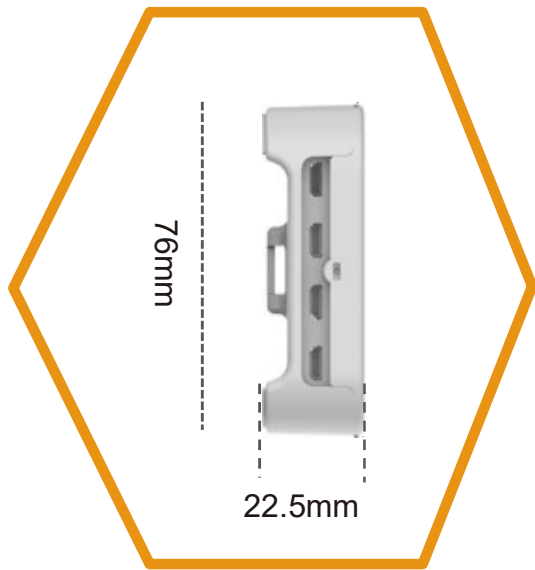

Diseño elegante

Luz LED brillante

Puede asegurar hasta 8 productos simultáneamente

Características

Corriente de carga: 1A

Color: Blanco

Accesorios

2 Puertos Security Controller

Model: SB3021-N

Dimension: 76*76*22.5mm

Color: Blanco

4 Puertos Security Controller

Model :SB3041-N

Dimension: 76*76*22.5mm

Color: Blanco

6 Puertos Security Controller

Model :SB3061-N

Dimension: 76*76*22.5mm

Color: Blanco

8 Puertos Security Controller

Model :SB3081-N

Dimension: 76*76*22.5mm

Color: Blanco

Modelo: SB6150A

Longitud: 1800mm (estirado)

Color: Blanco

Micro USB Sensor cable

Modelo: SB6150B

Longitud: 1800mm (estirado)

Color: Blanco

Reverse Micro USB Sensor cable

Modelo: SB6150C