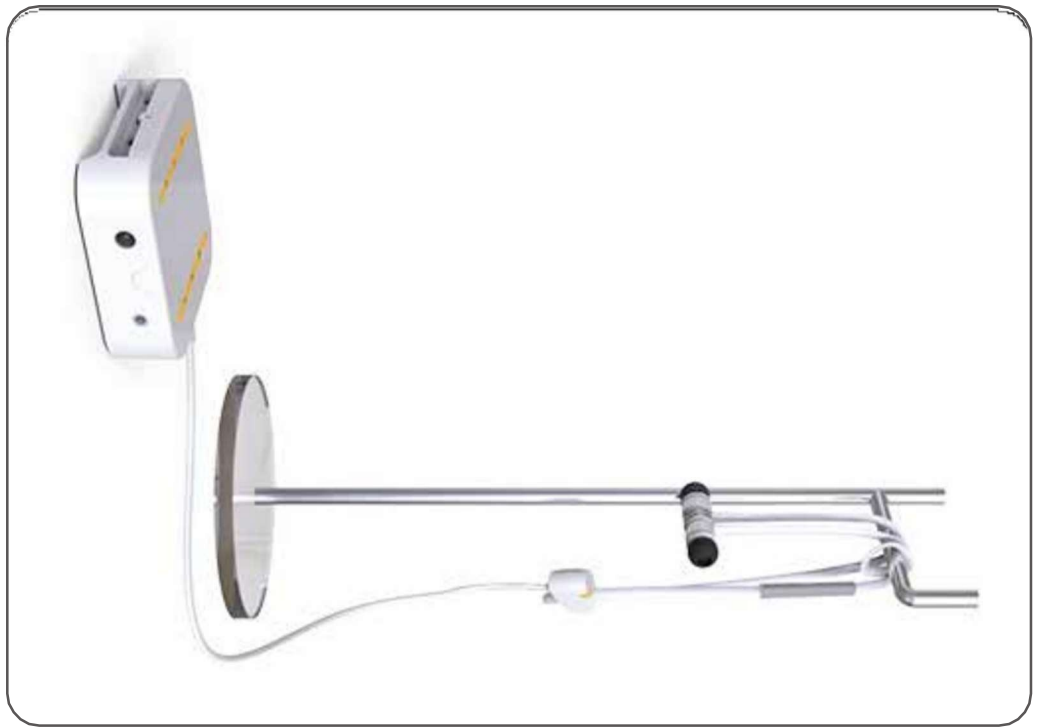

Nuevo controlador de alarma centralizado multi-puerto SB102

- Sistema de alarma exquisito. Asegure multiples productos con alta Seguridad.
- Cable del sensor bloqueado en el módulo del controlador, con mayor Seguridad
- Función de alarma múltiple, carga hasta 2/4/6/8 móviles en un solo módulo

El cable sensor queda bloqueado cuando se conecta y no puede quitarse a menos que se quite la tapa de la parte superior.

Toque libre para una mejor experiencia del cliente.

La alarma se activa si se corta el cable

Diseño elegante

Luz LED brillante

Puede asegurar hasta 8 productos simultáneamente

Características

Corriente de carga: 1A

Color: Blanco

Accesorios

2 Puertos Security Controller

Longitud: 1800mm (estirado)

Color: Blanco

Micro USB Sensor cable

Modelo: SB6150B

Longitud: 1800mm (estirado)

Color: Blanco

Reverse Micro USB Sensor cable

Modelo: SB6150C