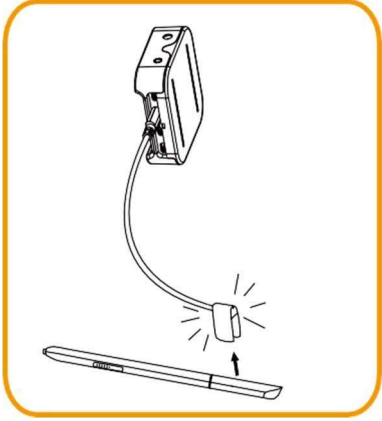

El cable sensor queda bloqueado cuando se conecta y no puede quitarse a menos que se quite la tapa de la parte superior.

Toque libre para una mejor experiencia del cliente.

La alarma se activa si se corta el cable

Diseño elegante

Luz LED brillante

Puede asegurar hasta 8 productos simultáneamente

Características

Corriente de carga: 1A

Color: Blanco

Accesorios

2 Puertos Security Controller