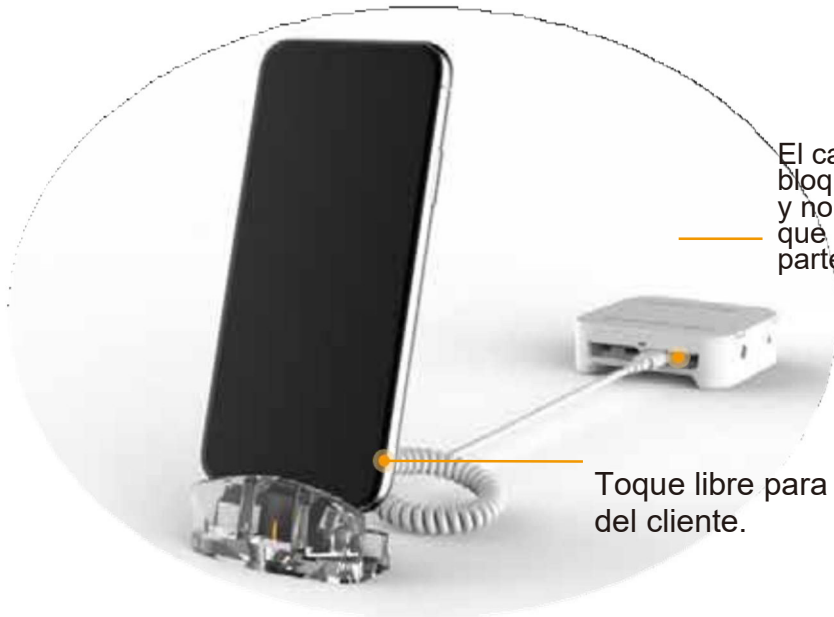

Nuevo controlador de alarma centralizado multi-puerto SB102

- Sistema de alarma exquisito. Asegure multiples productos con alta Seguridad.
- Cable del sensor bloqueado en el módulo del controlador, con mayor Seguridad
- Función de alarma múltiple, carga hasta 2/4/6/8 móviles en un solo módulo

El cable sensor queda bloqueado cuando se conecta y no puede quitarse a menos que se quite la tapa de la parte superior.

Toque libre para una mejor experiencia del cliente.

La alarma se activa si se corta el cable

Diseño elegante

Luz LED brillante

Puede asegurar hasta 8 productos simultáneamente

Características

Corriente de carga: 1A

Color: Blanco

Accesorios

2 Puertos Security Controller