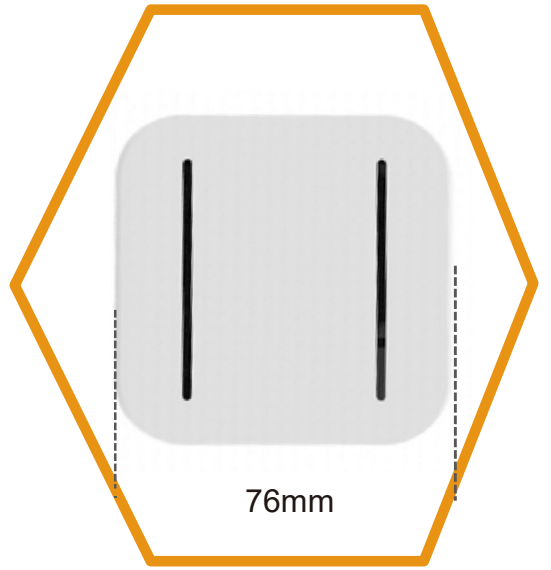

Diseño elegante

Luz LED brillante

Puede asegurar hasta 8 productos simultáneamente

Características

Corriente de carga: 1A

Color: Blanco

Accesorios

2 Puertos Security Controller

Model: SB3021-N

Dimension: 76*76*22.5mm

Color: Blanco

4 Puertos Security Controller

Model :SB3041-N

Dimension: 76*76*22.5mm

Color: Blanco

6 Puertos Security Controller

Model :SB3061-N

Dimension: 76*76*22.5mm

Color: Blanco

8 Puertos Security Controller

Model :SB3081-N

Dimension: 76*76*22.5mm

Color: Blanco

Modelo: SB6150A

Modelo: SB6753

Longitud: 500mm "espiral"

+200 mm espiral+250mm liso

Color: Blanco

Sensor Lazo

Modelo: SB6754

Longitud: 500mm "espiral"

+200mm spiral+250mm straight