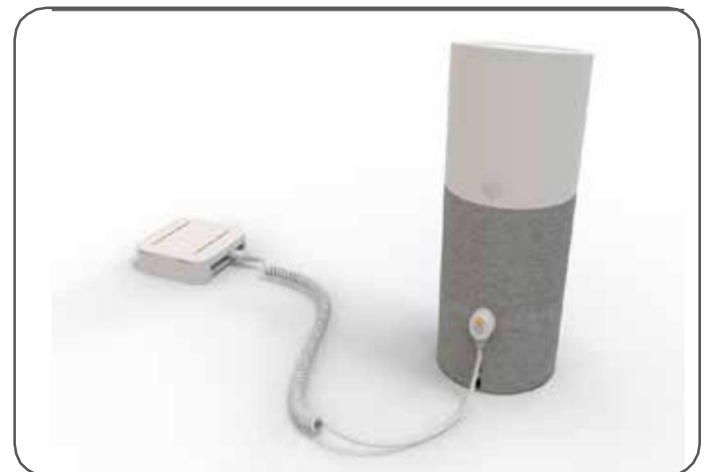

Nuevo controlador de alarma centralizado multi-puerto SB102

- Sistema de alarma exquisito. Asegure multiples productos con alta Seguridad.
- Cable del sensor bloqueado en el módulo del controlador, con mayor Seguridad
- Función de alarma múltiple, carga hasta 2/4/6/8 móviles en un solo módulo

El cable sensor queda bloqueado cuando se conecta y no puede quitarse a menos que se quite la tapa de la parte superior.

Toque libre para una mejor experiencia del cliente.

La alarma se activa si se corta el cable

Diseño elegante

Luz LED brillante

Puede asegurar hasta 8 productos simultáneamente

Características

Corriente de carga: 1A

Color: Blanco

Accesorios

2 Puertos Security Controller