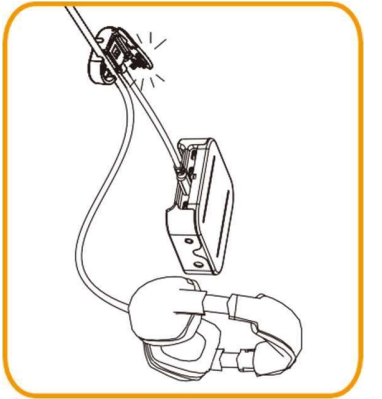

El cable sensor queda bloqueado cuando se conecta y no puede quitarse a menos que se quite la tapa de la parte superior.

Toque libre para una mejor experiencia del cliente.

La alarma se activa si se corta el cable

Diseño elegante

Luz LED brillante

Puede asegurar hasta 8 productos simultáneamente

Características

Corriente de carga: 1A

Color: Blanco

Accesorios

2 Puertos Security Controller