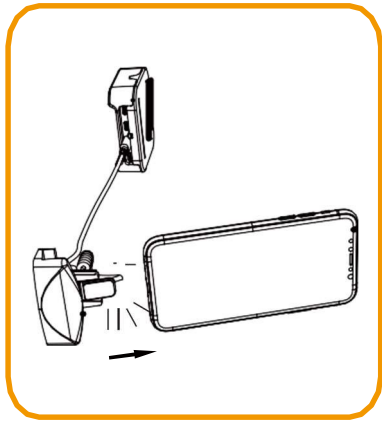

El cable sensor queda bloqueado cuando se conecta y no puede quitarse a menos que se quite la tapa de la parte superior.

Toque libre para una mejor experiencia del cliente.

La alarma se activa si se corta el cable

Diseño elegante

Luz LED brillante

Puede asegurar hasta 8 productos simultáneamente

Características

Corriente de carga: 1A

Color: Blanco

Accesorios

2 Puertos Security Controller

Model: SB3021-N

Dimension: 76*76*22.5mm

Color: Blanco

4 Puertos Security Controller

Model :SB3041-N

Dimension: 76*76*22.5mm

Color: Blanco

6 Puertos Security Controller