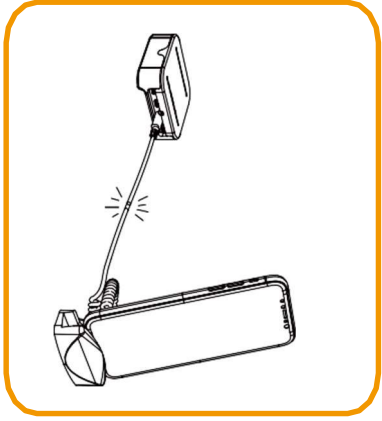

El cable sensor queda bloqueado cuando se conecta y no puede quitarse a menos que se quite la tapa de la parte superior.

Toque libre para una mejor experiencia del cliente.

La alarma se activa si se corta el cable

Diseño elegante

Luz LED brillante

Puede asegurar hasta 8 productos simultáneamente

Características

Corriente de carga: 1A

Color: Blanco

Accesorios

2 Puertos Security Controller

Model: SB3021-N

Dimension: 76*76*22.5mm

Color: Blanco

4 Puertos Security Controller

Model :SB3041-N

Dimension: 76*76*22.5mm

Color: Blanco

6 Puertos Security Controller

Longitud: 1800mm (estirado)

Color: Blanco

Micro USB Sensor cable

Modelo: SB6150B

Longitud: 1800mm (estirado)

Color: Blanco

Reverse Micro USB Sensor cable

Modelo: SB6150C