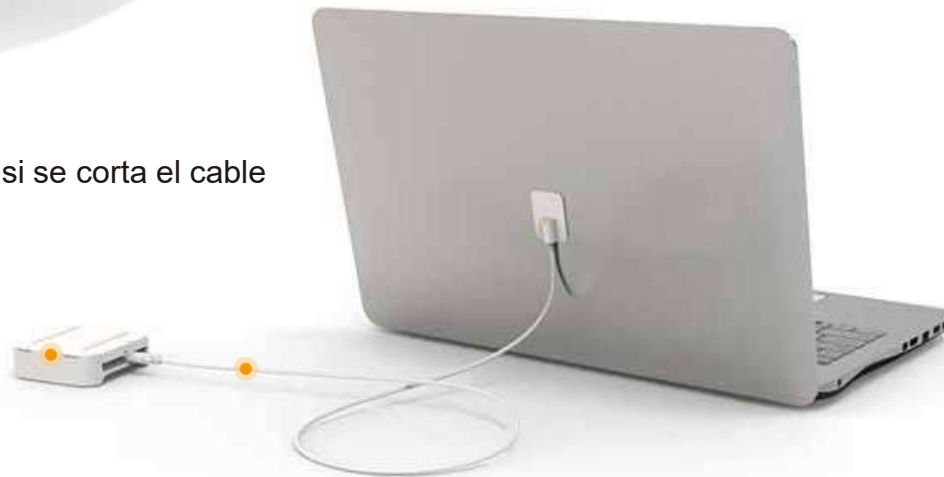

Nuevo controlador de alarma centralizado multi-puerto SB102

- Sistema de alarma exquisito. Asegure multiples productos con alta Seguridad.
- Cable del sensor bloqueado en el módulo del controlador, con mayor Seguridad
- Función de alarma múltiple, carga hasta 2/4/6/8 móviles en un solo módulo

El cable sensor queda bloqueado cuando se conecta y no puede quitarse a menos que se quite la tapa de la parte superior.

Toque libre para una mejor experiencia del cliente.

La alarma se activa si se corta el cable

Diseño elegante

Luz LED brillante

Puede asegurar hasta 8 productos simultáneamente

Características

Corriente de carga: 1A

Color: Blanco

Accesorios

2 Puertos Security Controller