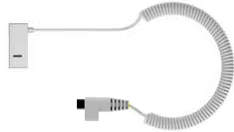

Conector  
 bloqueo para  
 más seguridad

Luz LED brillante

## Accesorios

Modelo: B5228  
 Sensor para iWatch  
 Largo: 60mm  
 Color: Blanco

Modelo: B5226  
 Sensor aplicable a esfera redonda  
 Largo: 60mm  
 Color: white

Modelo: B5227  
 Sensor para brazaletes  
 Largo: 60mm  
 Color: Blanco

Model: B5249  
 Cable sensor para el reloj  
 Largo: 15mm cable liso  
 +180mm cable rizado  
 +150mm cable liso  
 Color: Blanco

Modelo: B5246 sensor flexible  
 \*Pegar por detrás del reloj  
 \*Desechable, extraíble  
 \* funciona con B5249