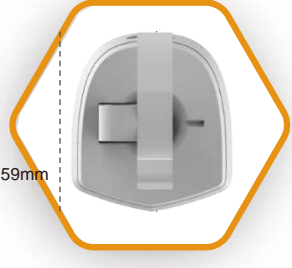

## Introducción al producto

Modelo: SB305H  
 Aplicable a smartwatches  
 /accesorios  
 Volumen :>100db  
 Corriente carga: 2A  
 Color: Blanco

Montaje con  
 adhesive y  
 tornillos a la mesa

Sensor super fino

Conector  
 bloqueo para  
 más seguridad

Luz LED brillante

## Imágenes

## Dimensiones

51mm

124mm

59mm